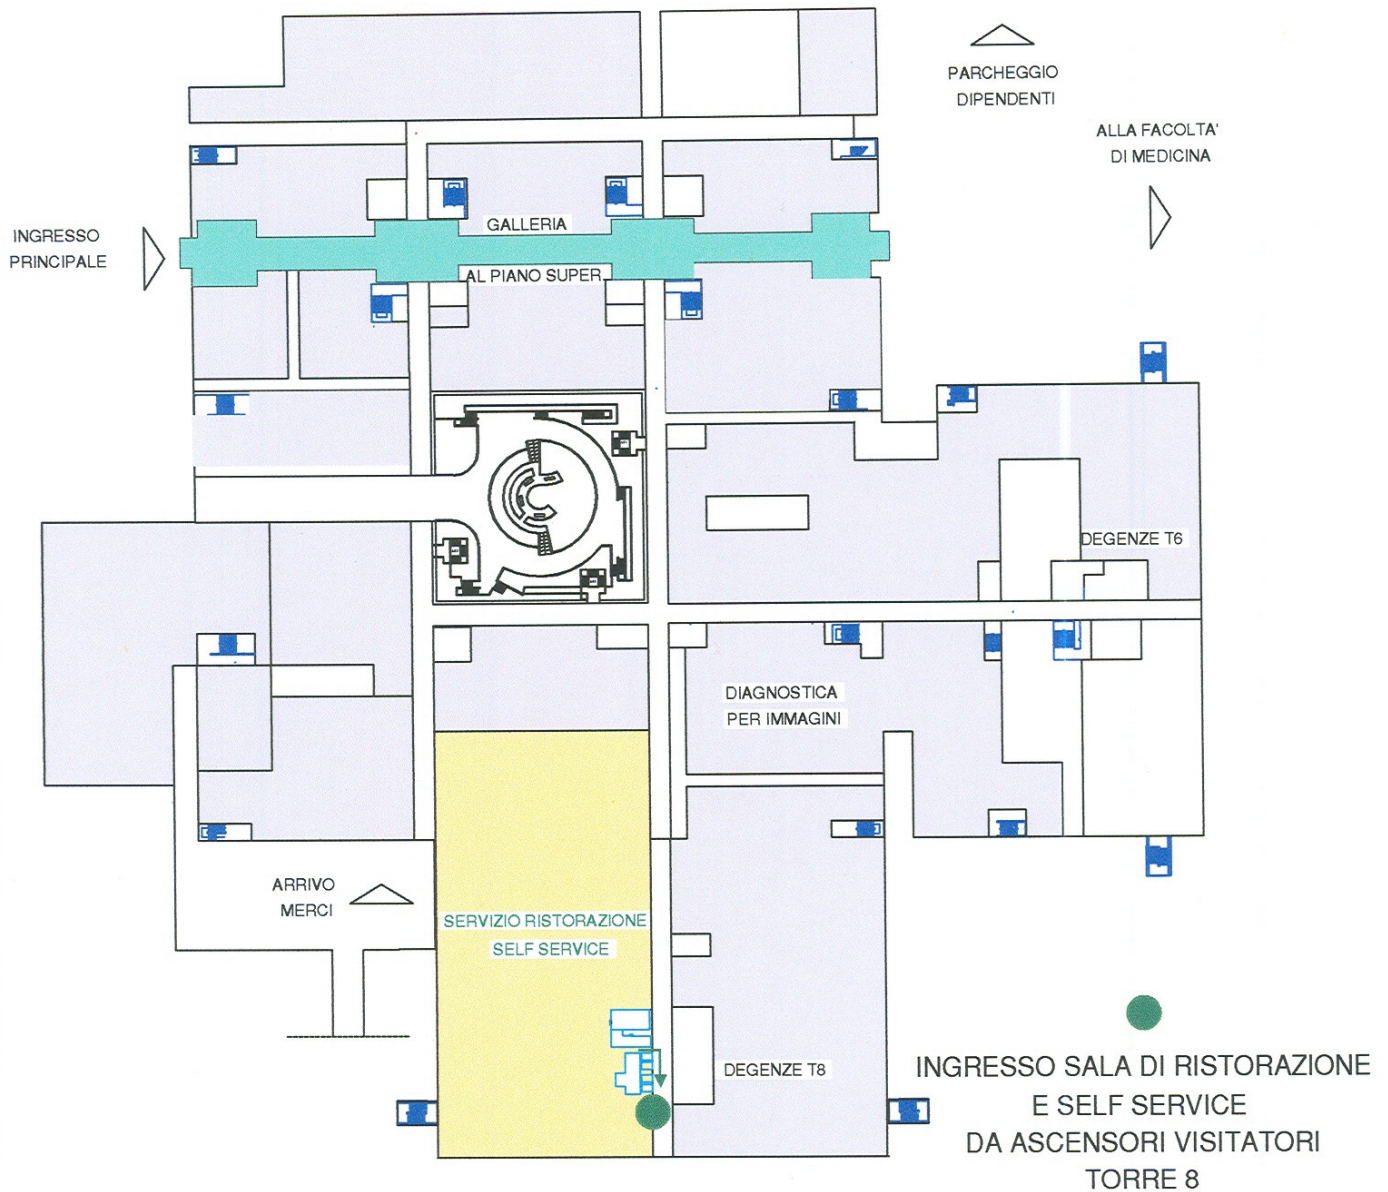

POLICLINICO TOR VERGATA: SALA DI RISTORAZIONE E SELF SERVICE

PLANIMETRIA PIANO -1

Dal piano terra, dove sono ubicati ingresso principale e Galleria, si raggiungono gli ascensori visitatori della Torre 8 che conducono al piano -1, in corrispondenza dell'ingresso della sala ristorazione self service